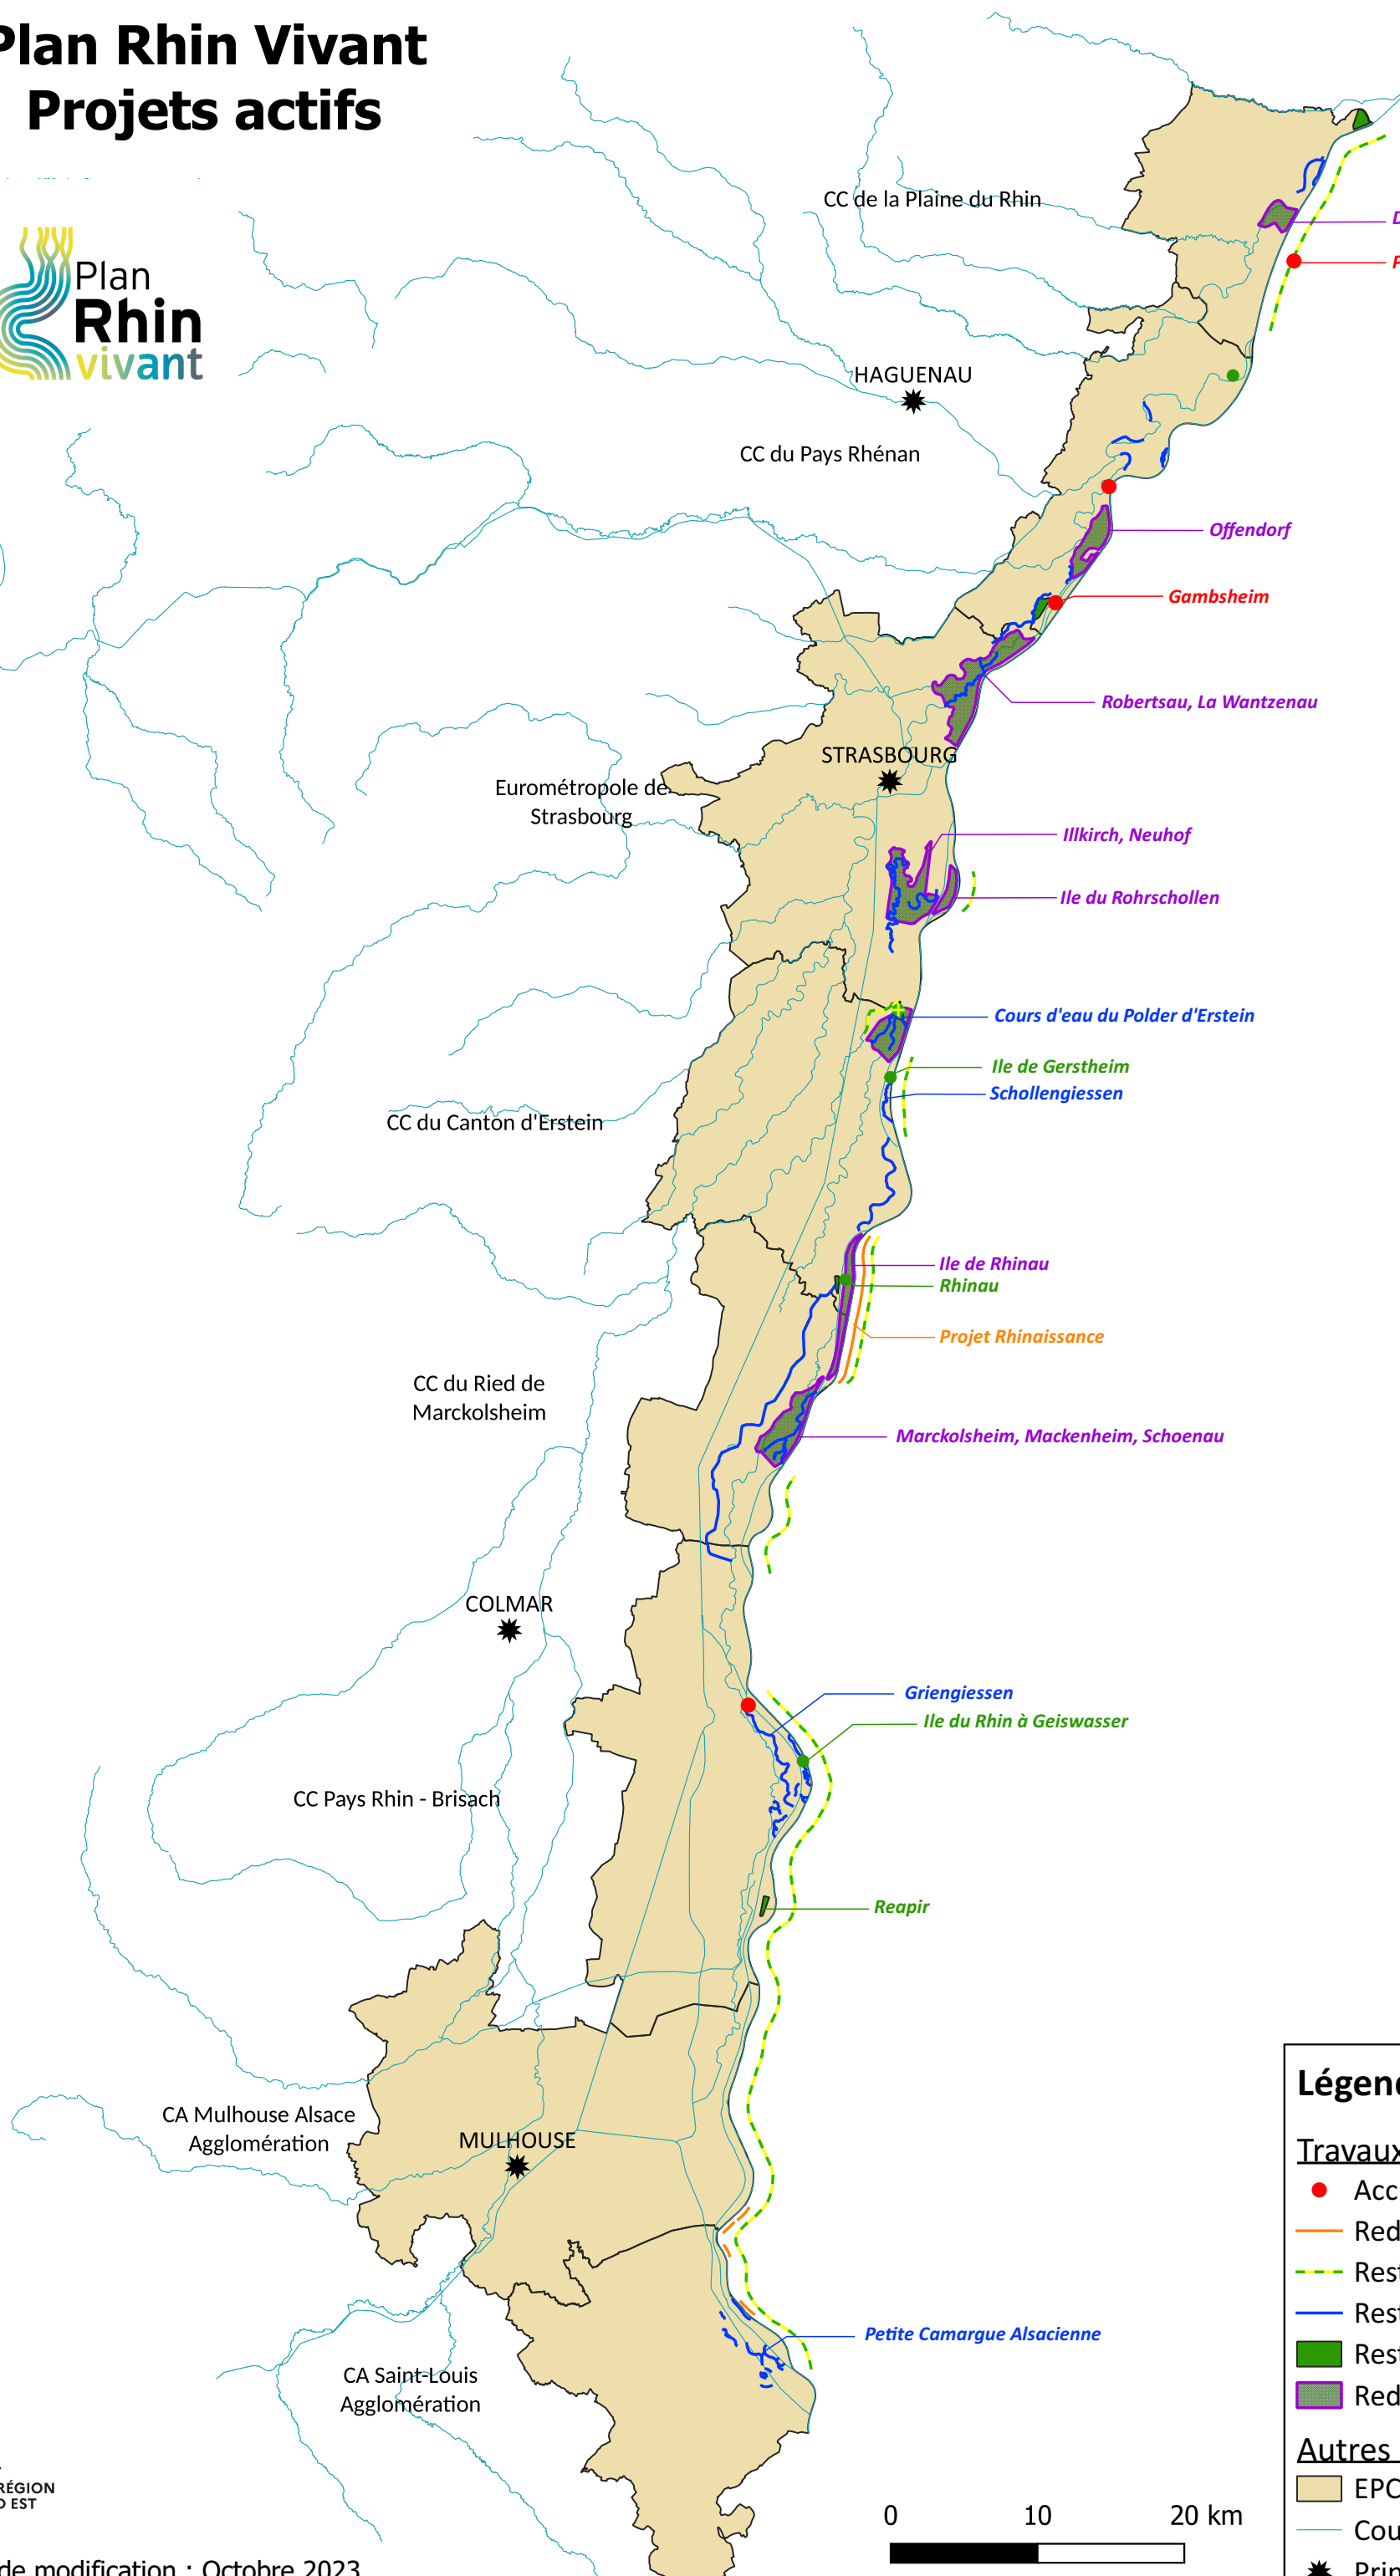

# Plan Rhin Vivant

## Projets actifs

Delta de la Sauer  
Promenade du Rhin

CC de la Plaine du Rhin

HAGUENAU

CC du Pays Rhénan

Offendorf

Gamsheim

Robertsau, La Wantzenau

STRASBOURG

Eurométropole de  
Strasbourg

Illkirch, Neuhof

Ile du Rohrschollen

Cours d'eau du Polder d'Erstein

Ile de Gerstheim

Schollengiessen

CC du Canton d'Erstein