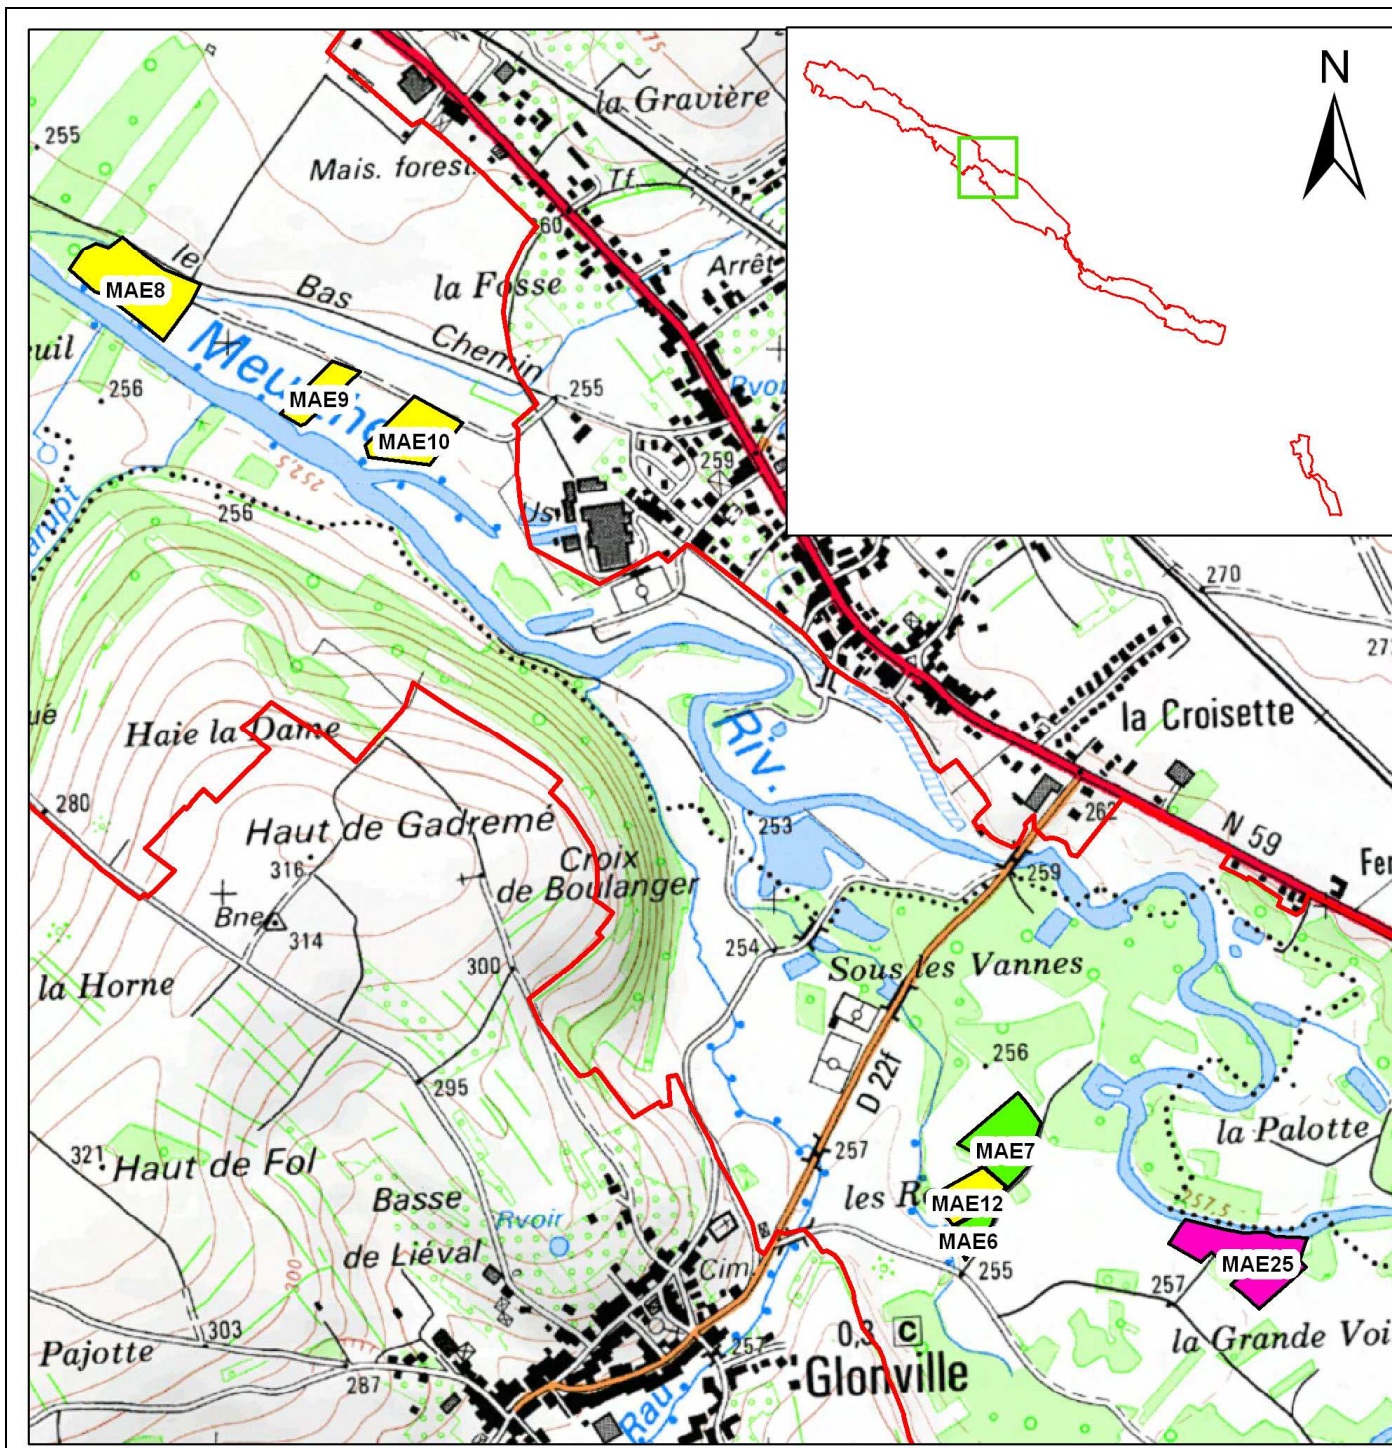

Annexe 7

Localisation des parcelles MAE dans la vallée de la Meurthe

Localisation des parcelles MAE dans la vallée de la Meurthe

Carte 1/6

- ### Légendes
- Périmètre Natura 2000
 - Types de contrats MAE**
 - 2008, LO MEUR AZ1
 - 2009, LO MEUR AZ1
 - 2010, LO MEVO AZ1
 - 2011-2012, LO_MEAZ_AZ1
 - 2011-2012, LO_MEAZ_AZ2

Octobre 2012

Localisation des parcelles MAE dans la vallée de la Meurthe

Carte 2/6

Légendes

-  Périmètre Natura 2000
- Types de contrats MAE**
-  2008, LO MEUR AZ1
-  2009, LO MEUR AZ1
-  2010, LO MEVO AZ1
-  2011-2012, LO_MEAZ_AZ1
-  2011-2012, LO_MEAZ_AZ2

0 100 200 Mètres

Octobre 2012

Localisation des parcelles MAE dans la vallée de la Meurthe

Carte 3/6

Légendes

- ▭ Périmètre Natura 2000
- ▭ 2008, LO MEUR AZ1
- ▭ 2009, LO MEUR AZ1
- ▭ 2010, LO MEVO AZ1
- ▭ 2011-2012, LO_MEAZ_AZ1
- ▭ 2011-2012, LO_MEAZ_AZ2