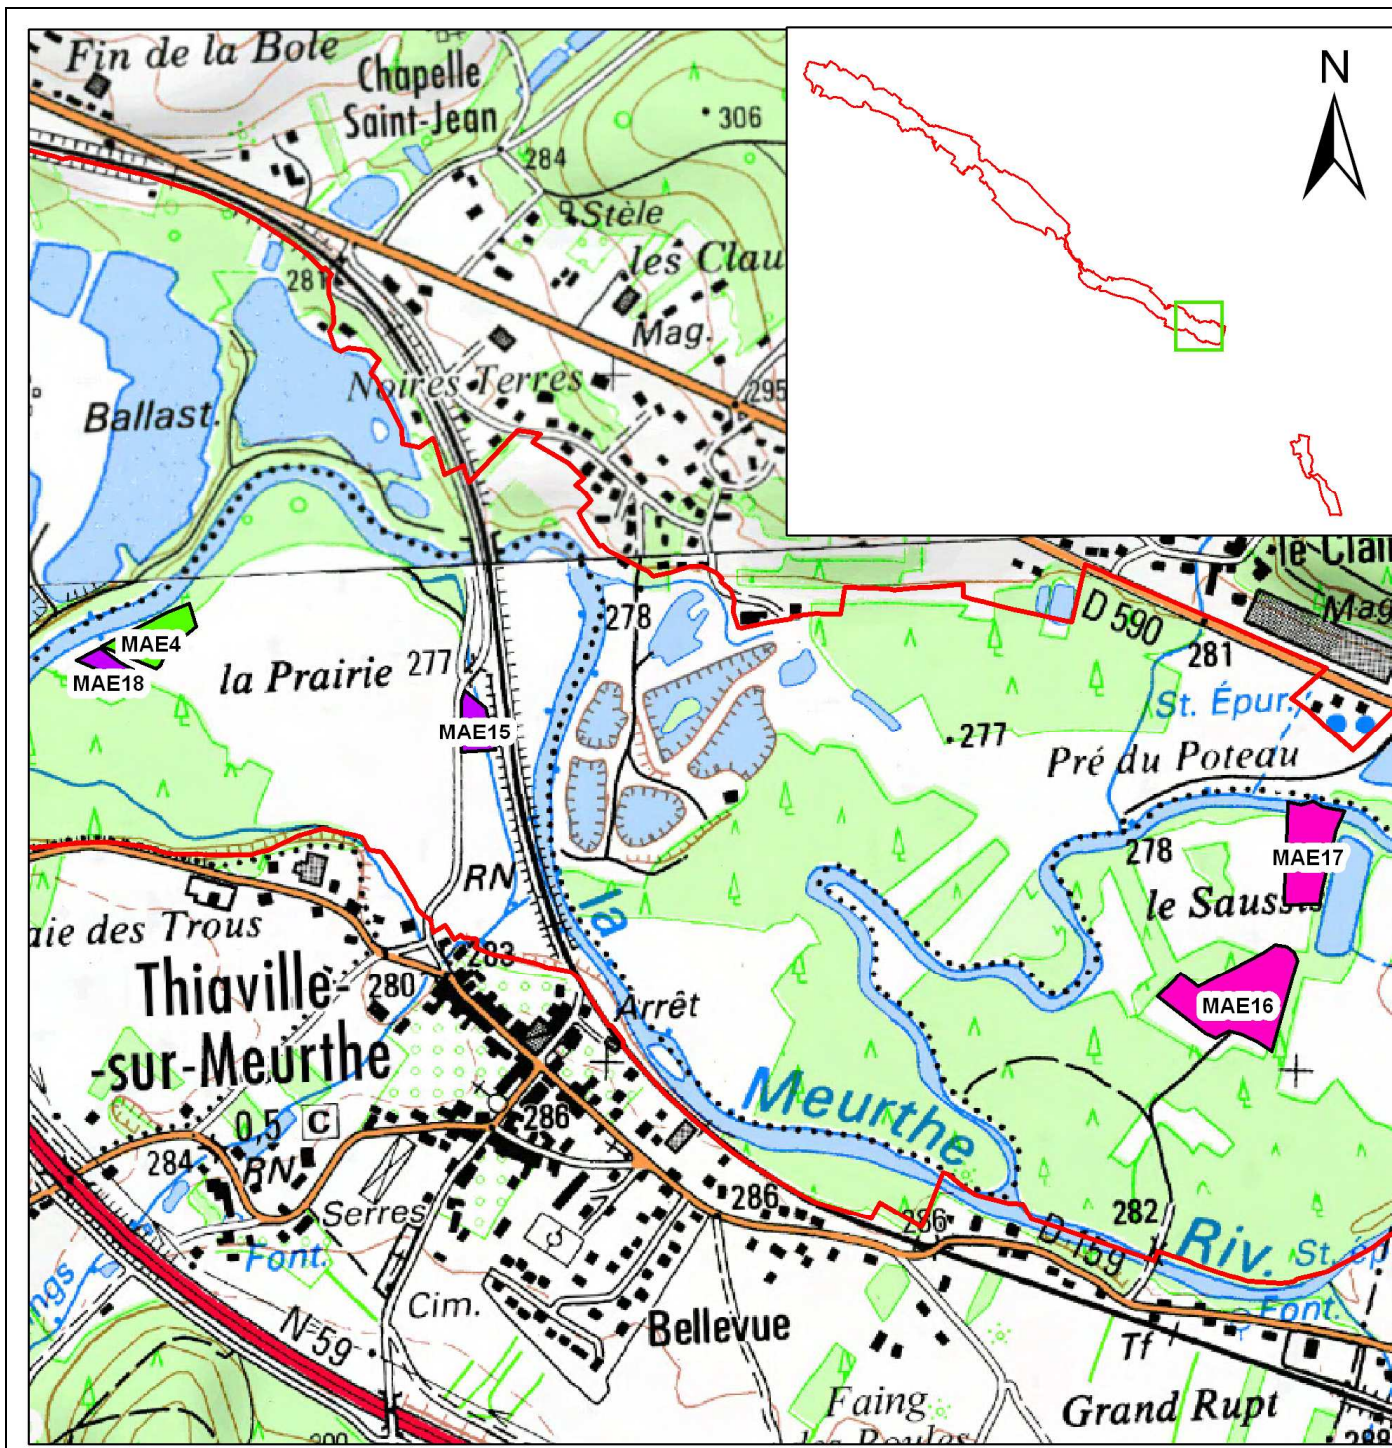

0 100 200 Mètres

Octobre 2012

Localisation des parcelles MAE dans la vallée de la Meurthe

Carte 3/6

Légendes

- ▭ Périmètre Natura 2000
- ▭ 2008, LO MEUR AZ1
- ▭ 2009, LO MEUR AZ1
- ▭ 2010, LO MEVO AZ1
- ▭ 2011-2012, LO_MEAZ_AZ1
- ▭ 2011-2012, LO_MEAZ_AZ2

0 100 200 Mètres

Localisation des parcelles MAE dans la vallée de la Meurthe

Carte 4/6

Légendes

- Périmètre Natura 2000
- Types de contrats MAE**
- 2008, LO MEUR AZ1
- 2009, LO MEUR AZ1
- 2010, LO MEVO AZ1
- 2011-2012, LO_MEAZ_AZ1
- 2011-2012, LO_MEAZ_AZ2