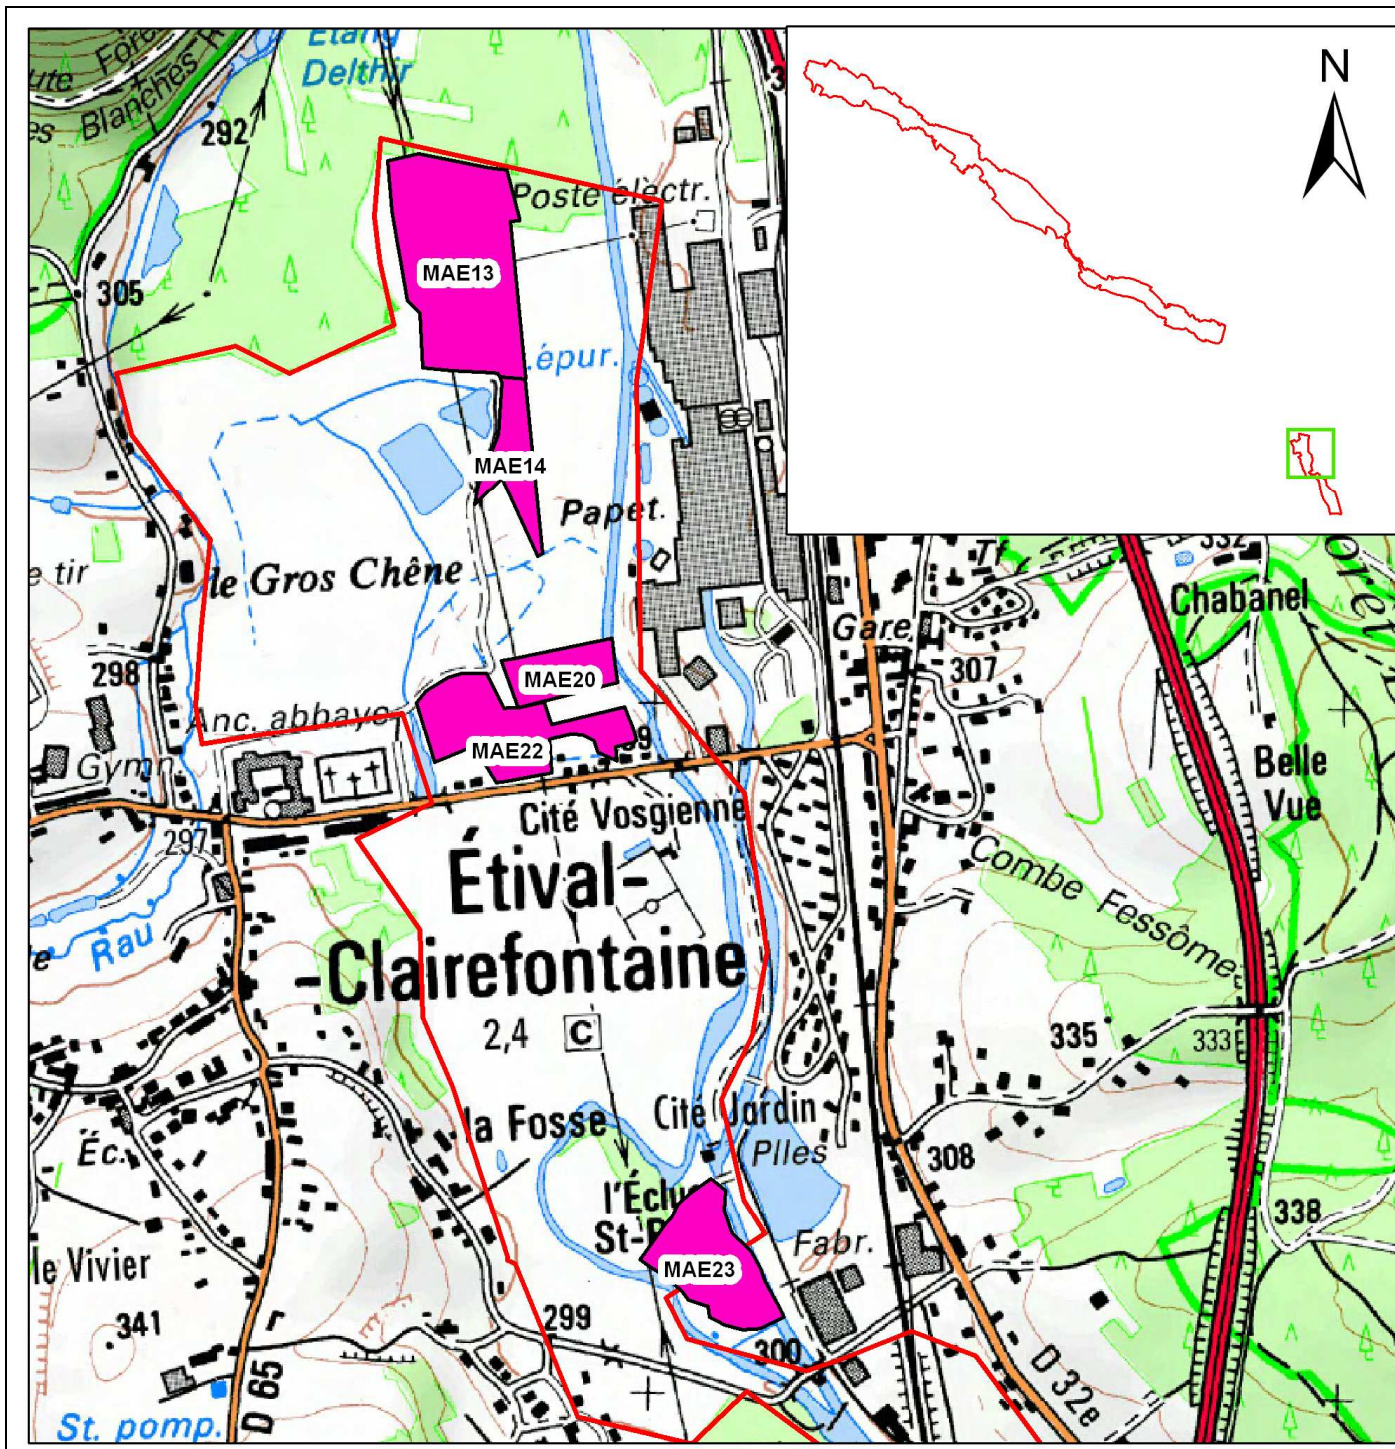

Localisation des parcelles MAE dans la vallée de la Meurthe

Carte 5/6

Légendes

- Périmètre Natura 2000
- **Types de contrats MAE**
- 2008, LO MEUR AZ1
- 2009, LO MEUR AZ1
- 2010, LO MEVO AZ1
- 2011-2012, LO_MEAZ_AZ1
- 2011-2012, LO_MEAZ_AZ2

0 100 200 Mètres