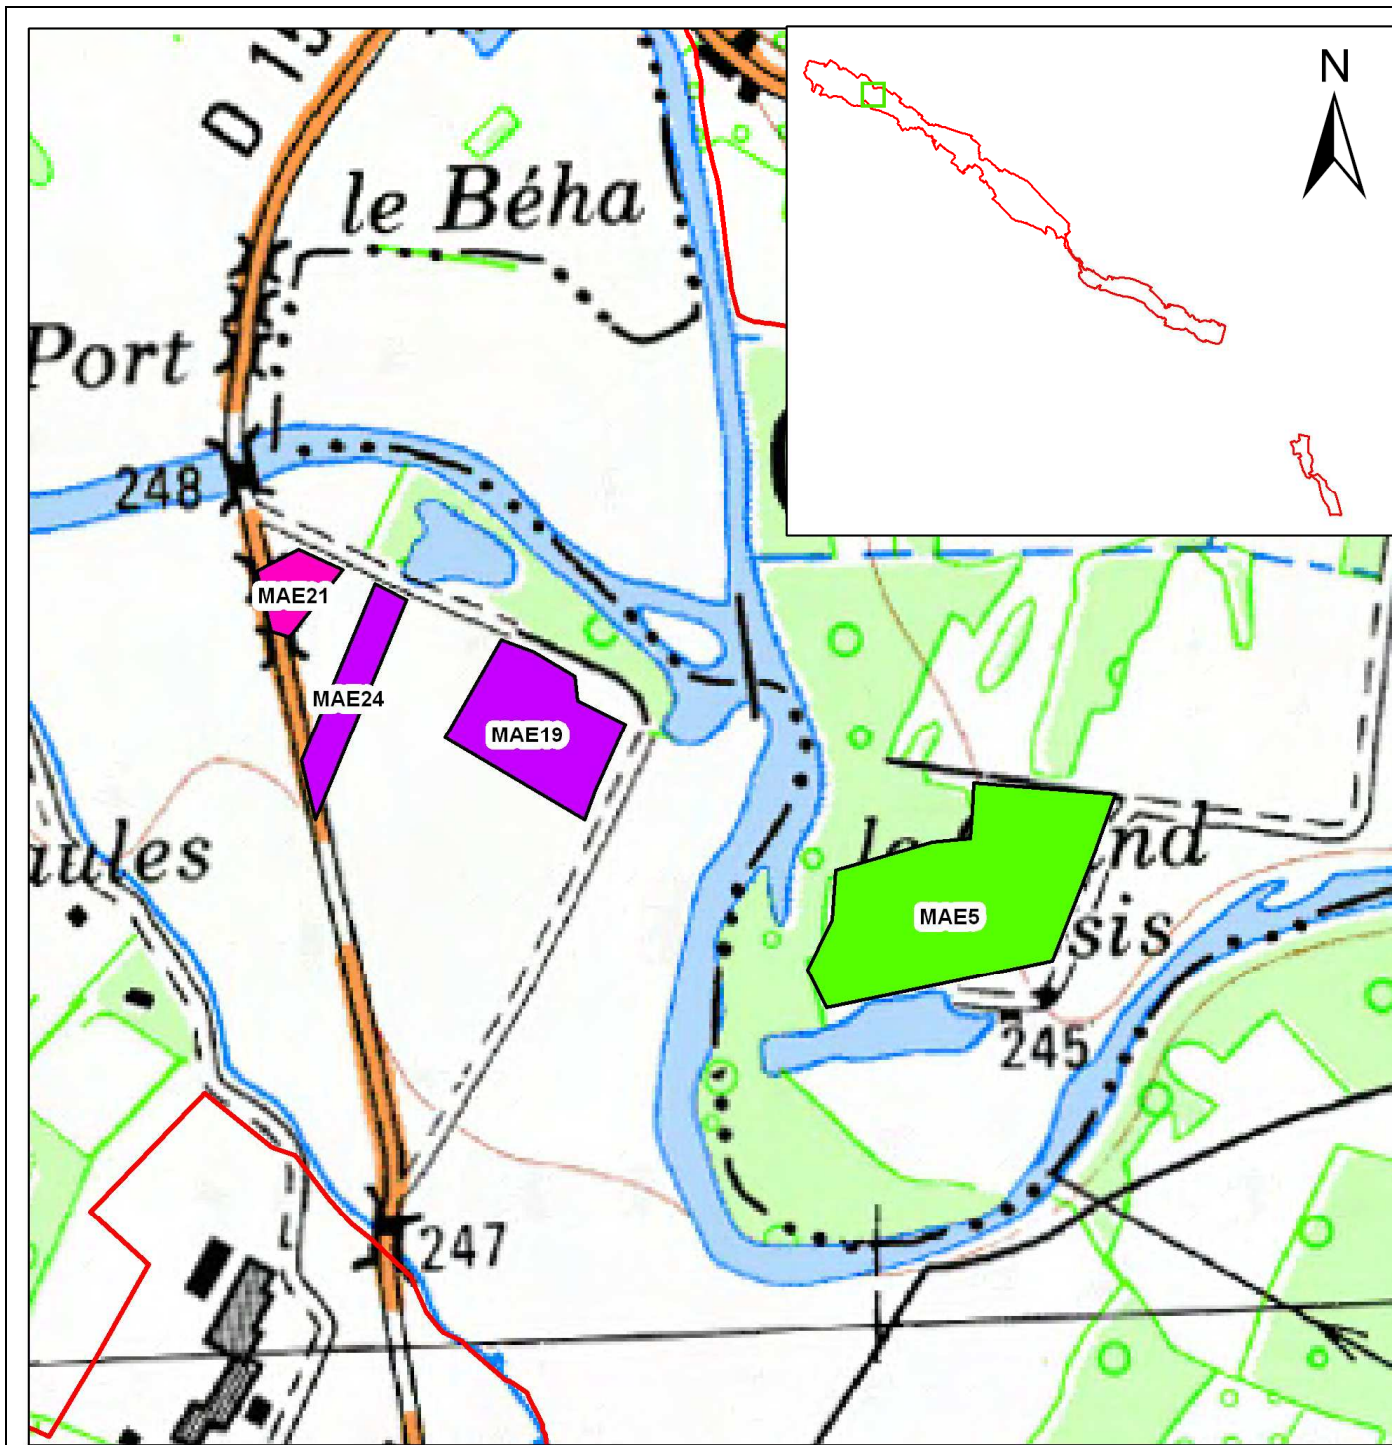

Annexe 7

Localisation des parcelles MAE dans la vallée de la Meurthe

Localisation des parcelles MAE dans la vallée de la Meurthe

Carte 1/6

- ### Légendes
- Périmètre Natura 2000
 - Types de contrats MAE**
 - 2008, LO MEUR AZ1
 - 2009, LO MEUR AZ1
 - 2010, LO MEVO AZ1
 - 2011-2012, LO_MEAZ_AZ1
 - 2011-2012, LO_MEAZ_AZ2

Octobre 2012

Localisation des parcelles MAE dans la vallée de la Meurthe

Carte 2/6

Légendes

-  Périmètre Natura 2000
- Types de contrats MAE**
-  2008, LO MEUR AZ1
-  2009, LO MEUR AZ1
-  2010, LO MEVO AZ1
-  2011-2012, LO_MEAZ_AZ1
-  2011-2012, LO_MEAZ_AZ2

0 100 200 Mètres

Octobre 2012

Localisation des parcelles MAE dans la vallée de la Meurthe

Carte 3/6

Légendes

- ▭ Périmètre Natura 2000
- ▭ 2008, LO MEUR AZ1
- ▭ 2009, LO MEUR AZ1
- ▭ 2010, LO MEVO AZ1
- ▭ 2011-2012, LO_MEAZ_AZ1
- ▭ 2011-2012, LO_MEAZ_AZ2