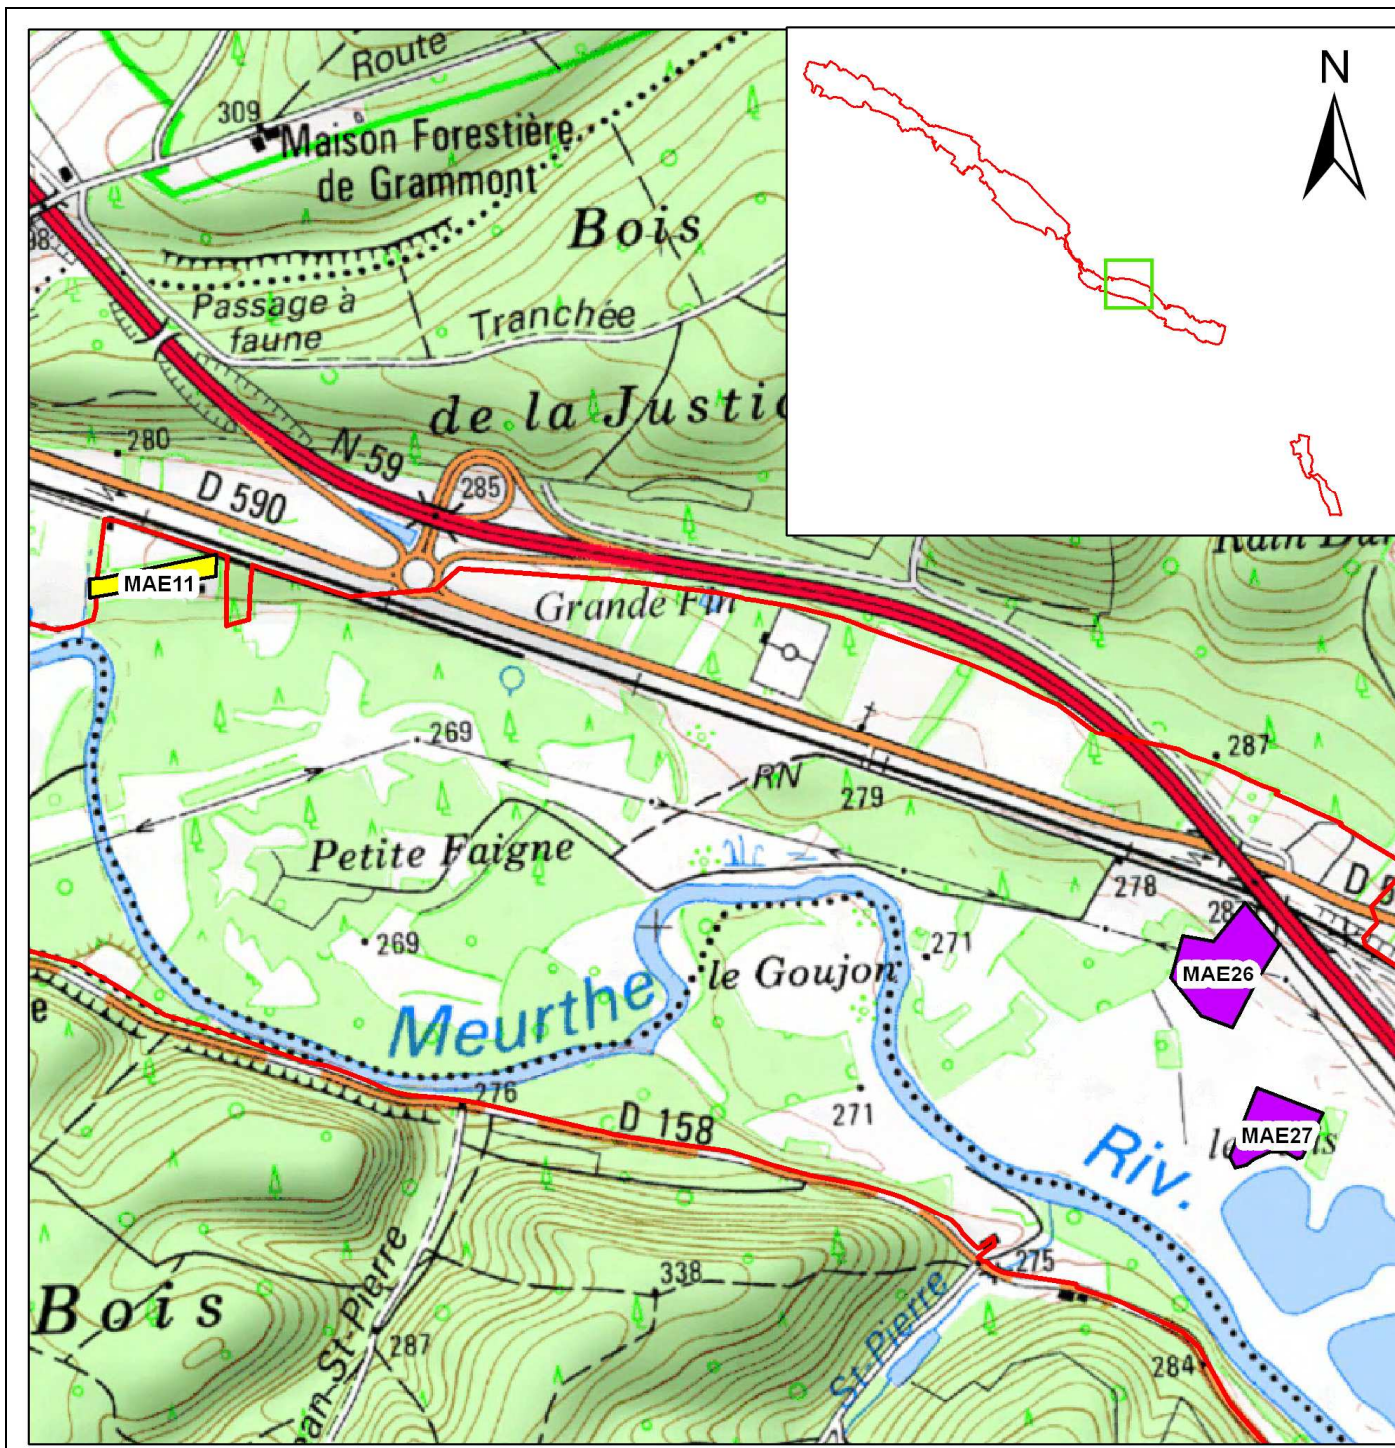

0 100 200 Mètres

Octobre 2012

Localisation des parcelles MAE dans la vallée de la Meurthe

Carte 3/6

Légendes

- ▭ Périmètre Natura 2000
- ▭ 2008, LO MEUR AZ1
- ▭ 2009, LO MEUR AZ1
- ▭ 2010, LO MEVO AZ1
- ▭ 2011-2012, LO_MEAZ_AZ1
- ▭ 2011-2012, LO_MEAZ_AZ2

0 100 200 Mètres

Localisation des parcelles MAE dans la vallée de la Meurthe

Carte 4/6

Légendes

- Périmètre Natura 2000
- Types de contrats MAE**
- 2008, LO MEUR AZ1
- 2009, LO MEUR AZ1
- 2010, LO MEVO AZ1
- 2011-2012, LO_MEAZ_AZ1
- 2011-2012, LO_MEAZ_AZ2