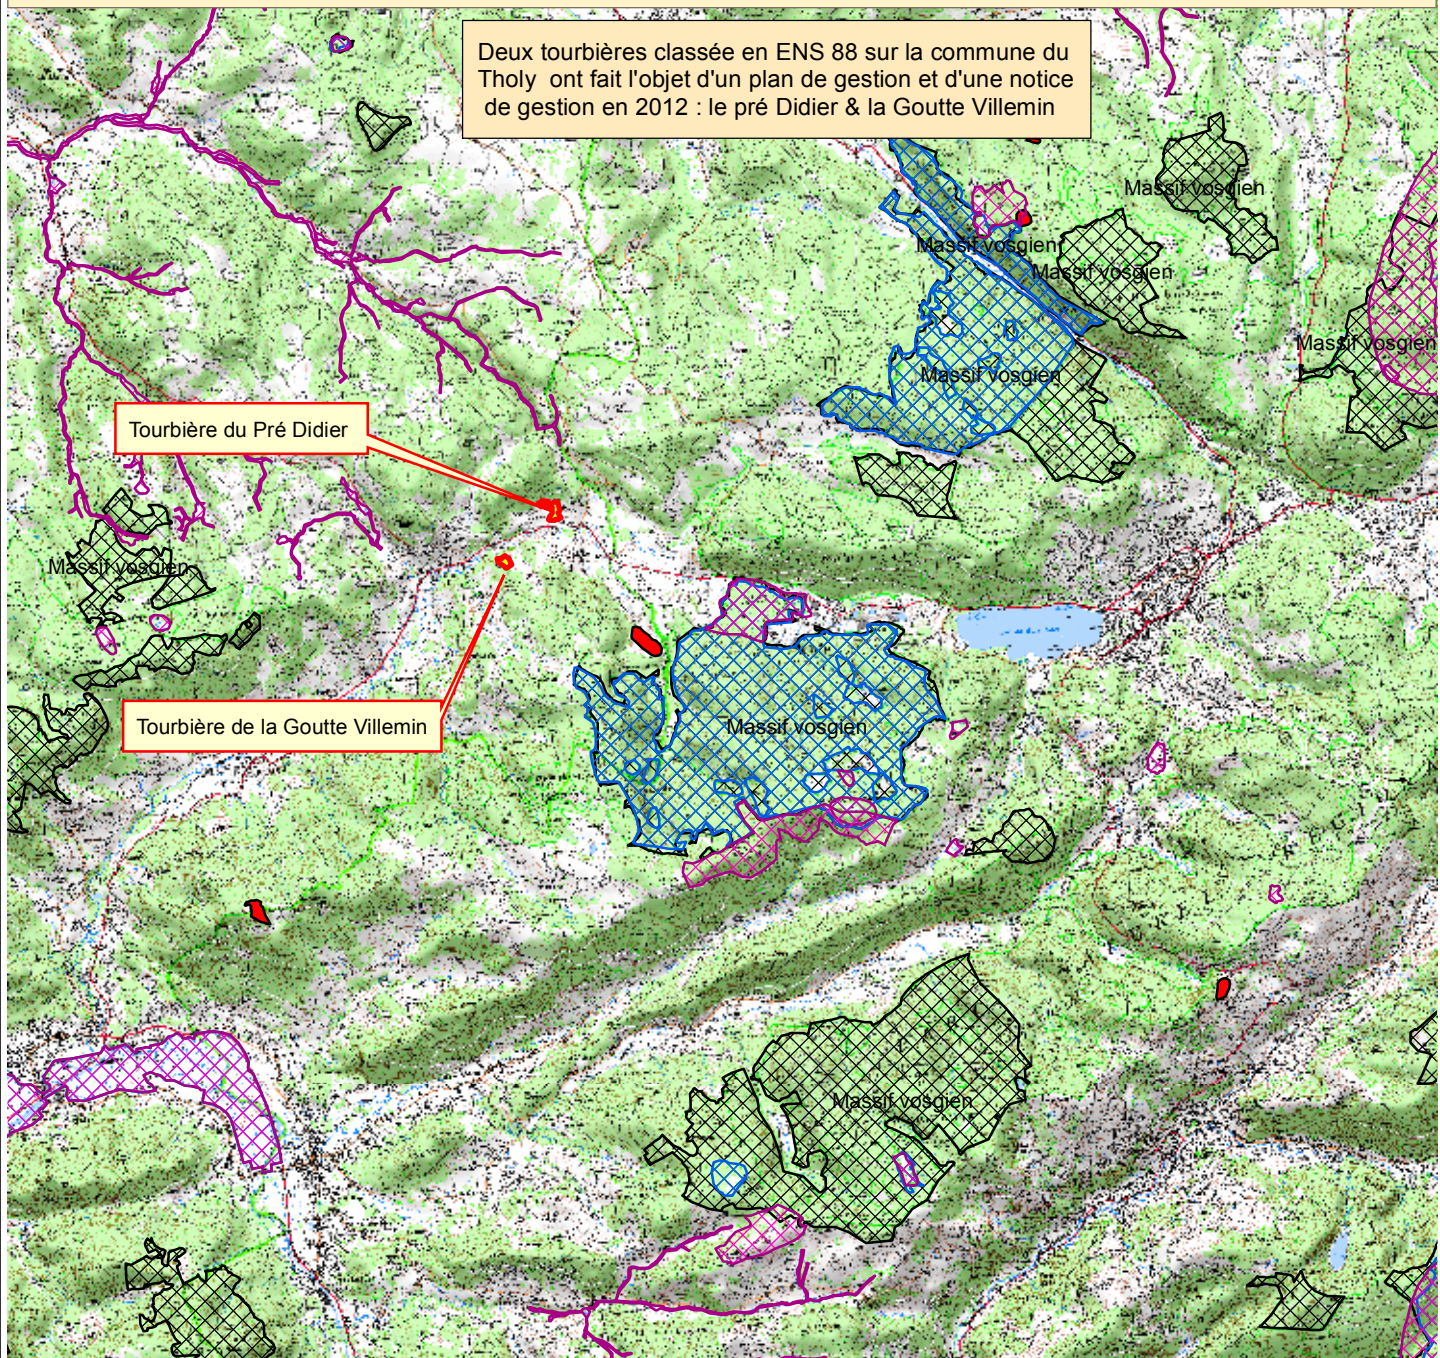

Tourbières du Pré Didier et de la Goutte Villemin

Localisation des 2 tourbières protégées dans les périmètres ZNIEFF et Natura 2000

Deux tourbières classées en ENS 88 sur la commune du Tholy ont fait l'objet d'un plan de gestion et d'une notice de gestion en 2012 : le pré Didier & la Goutte Villemin

**Légende**

- Les deux ENS du Tholy étudiés en 2012
- ZNIEFF I validées en 2012
- N2000 ZSC
- N2000 ZPS
- ENS Vosges

Fond Scan25 droits réservés © IGN 2009

N

0 1 2 3 4 5  
Kilomètres