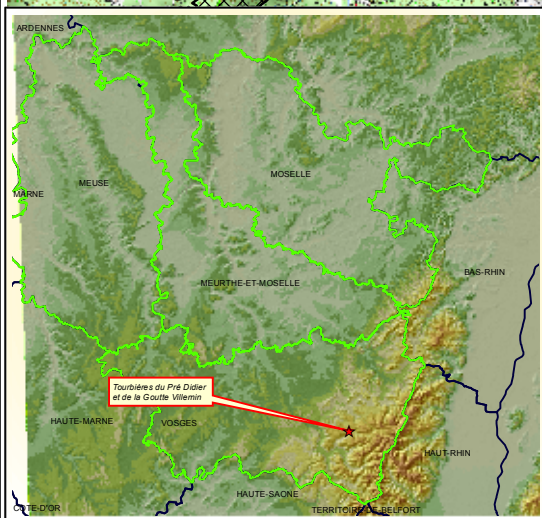

Tourbières du Pré Didier et de la Goutte Villemin

Localisation des 2 tourbières protégées dans les périmètres ZNIEFF et Natura 2000

Deux tourbières classées en ENS 88 sur la commune du Tholy ont fait l'objet d'un plan de gestion et d'une notice de gestion en 2012 : le pré Didier & la Goutte Villemin

**Légende**

- Les deux ENS du Tholy étudiés en 2012
- ZNIEFF I validées en 2012
- N2000 ZSC
- N2000 ZPS
- ENS Vosges

Fond Scan25 droits réservés © IGN 2009

N

0 1 2 3 4 5  
Kilomètres