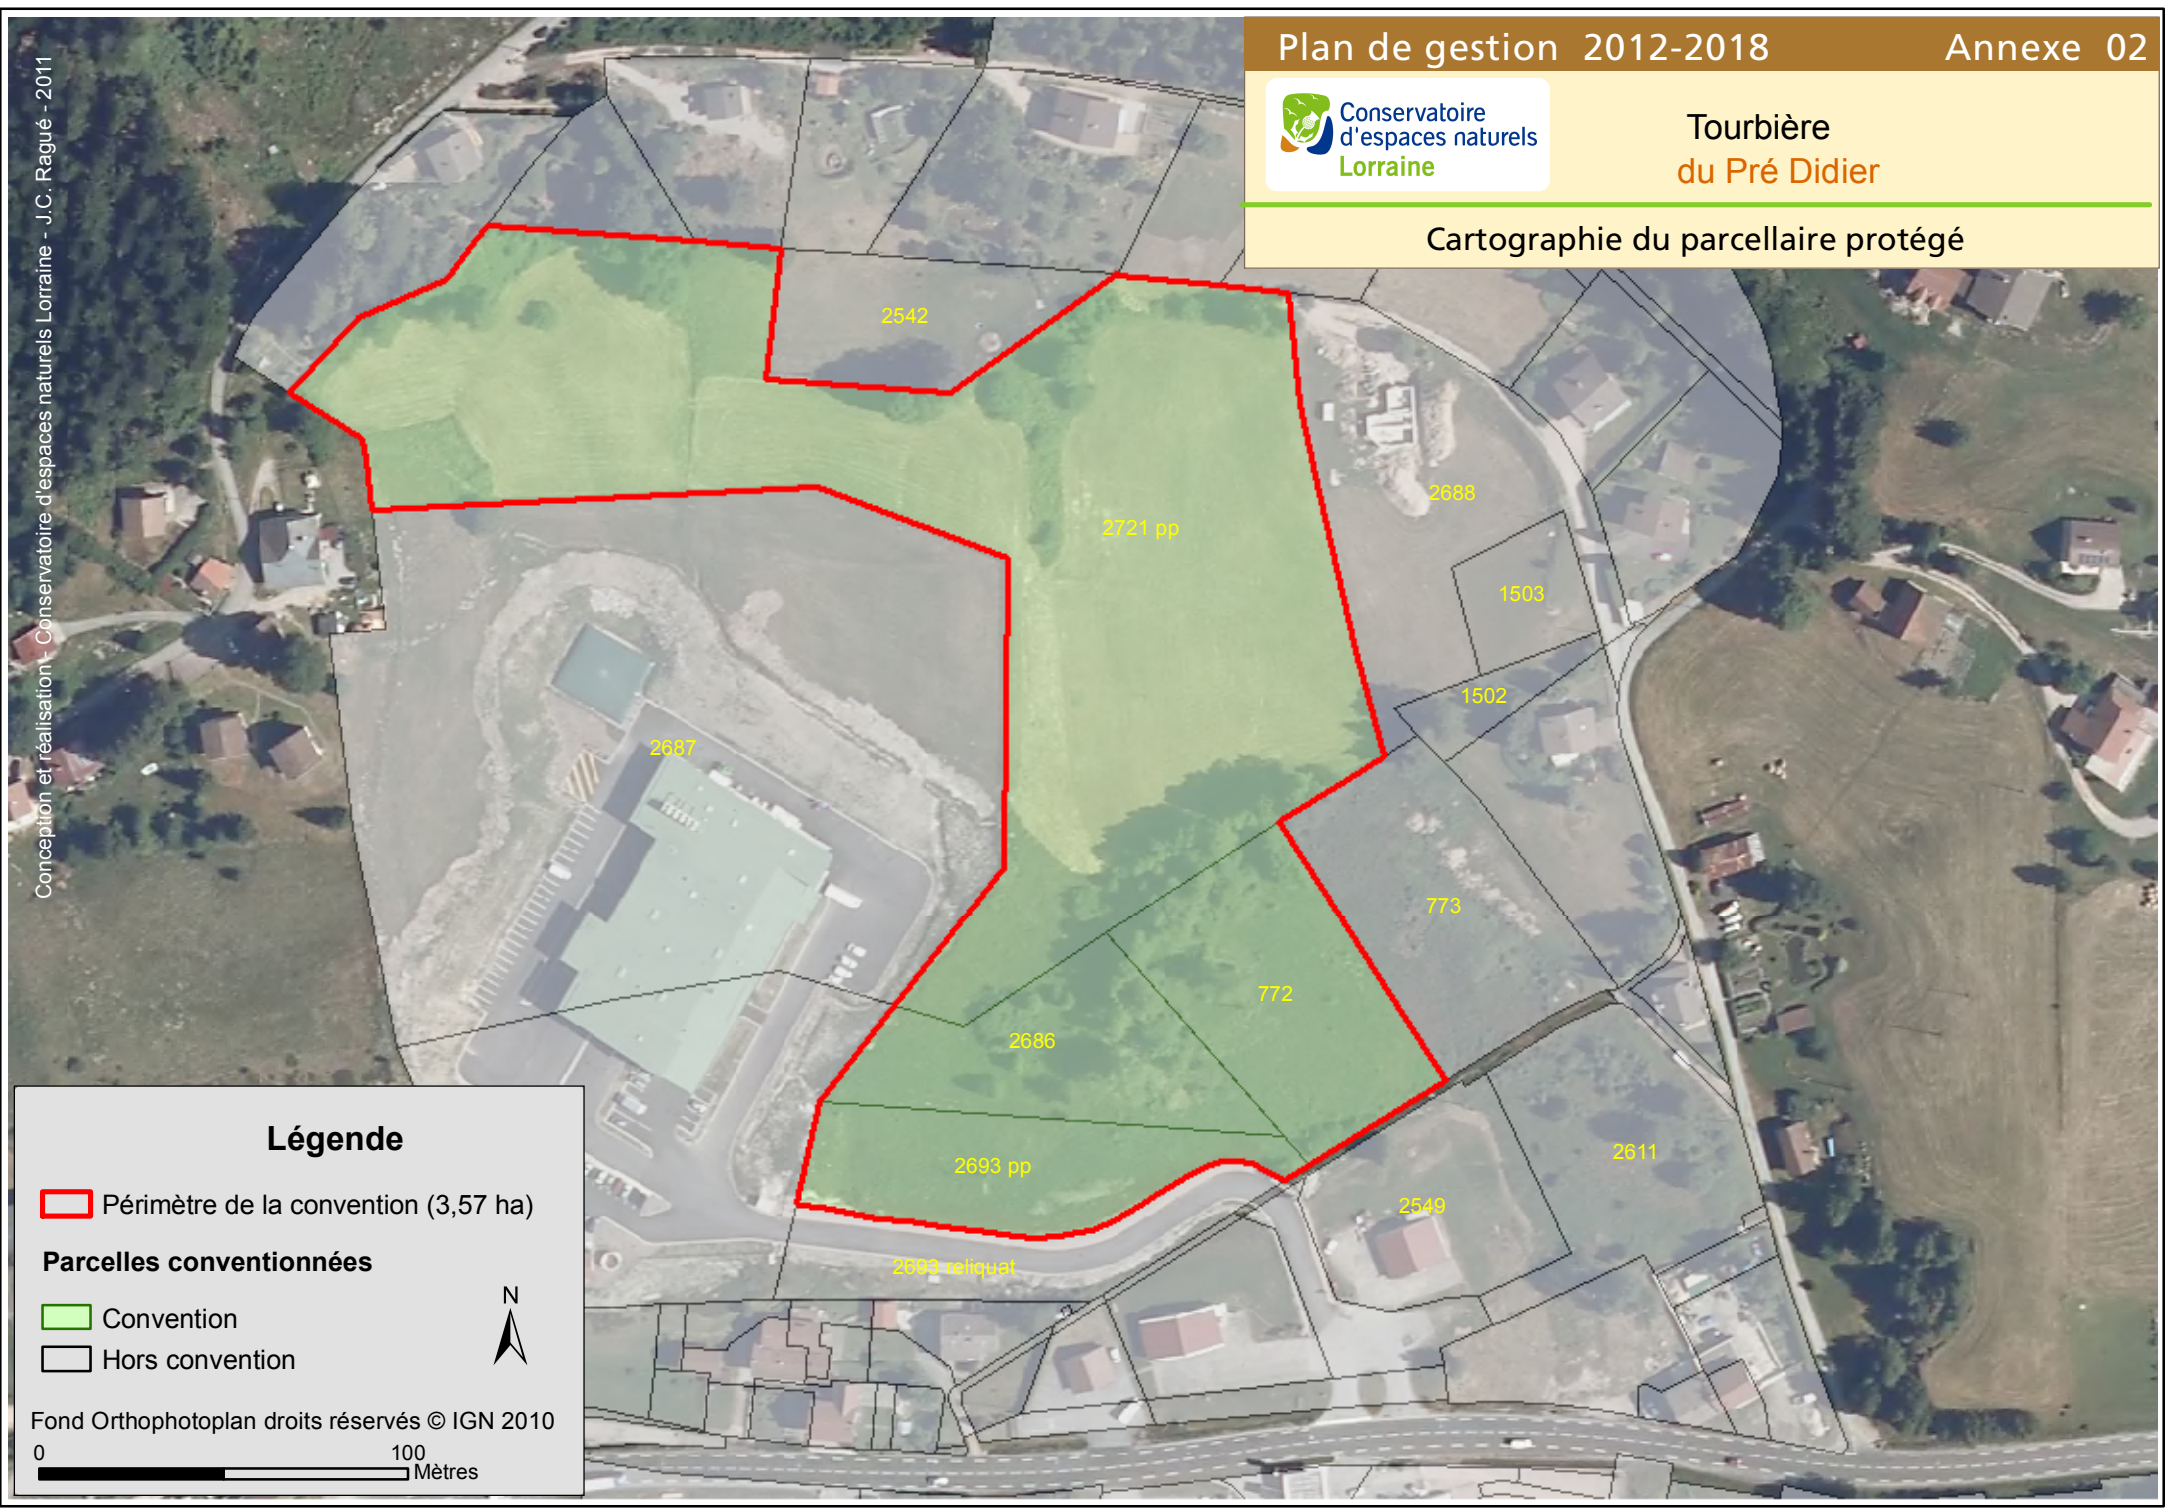

Tourbière  
du Pré Didier

Cartographie du parcellaire protégé

Conception et réalisation - Conservatoire d'espaces naturels Lorraine - J.C. Ragué - 2011

**Légende**

Périmètre de la convention (3,57 ha)

**Parcelles conventionnées**