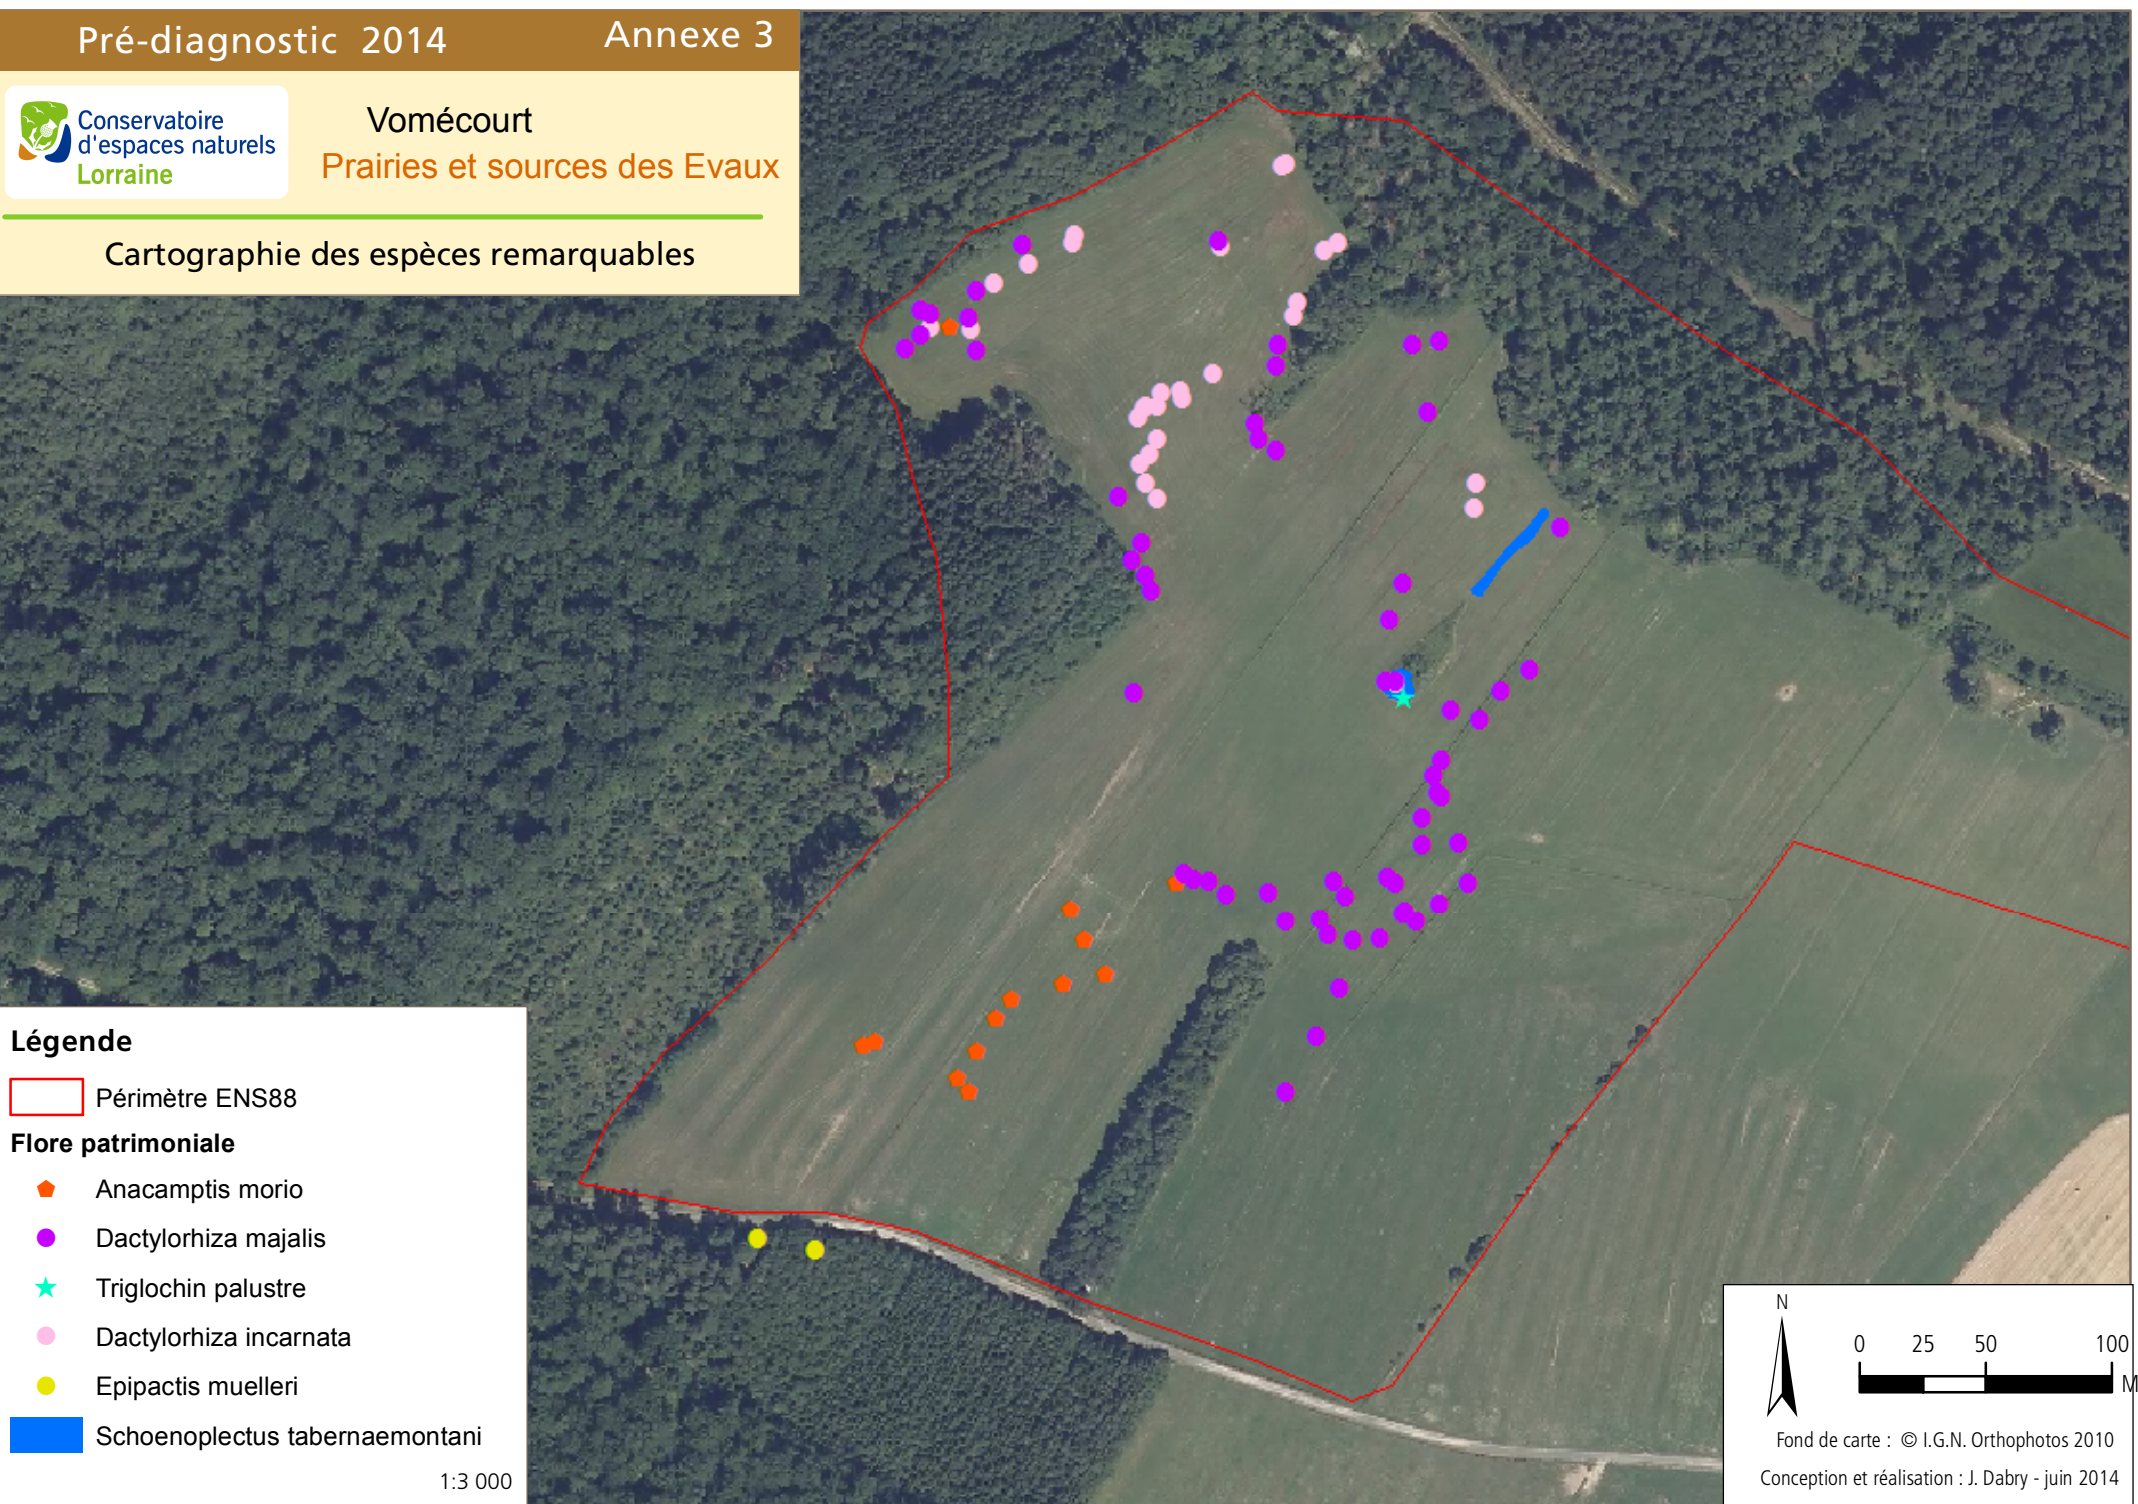

Cartographie des espèces remarquables

Légende

 Périmètre ENS88

Flore patrimoniale

 *Anacamptis morio*

 *Dactylorhiza majalis*

 *Triglochin palustre*

 *Dactylorhiza incarnata*

 *Epipactis muelleri*

 *Schoenoplectus tabernaemontani*

1:3 000

Fond de carte : © I.G.N. Orthophotos 2010  
Conception et réalisation : J. Dabry - juin 2014