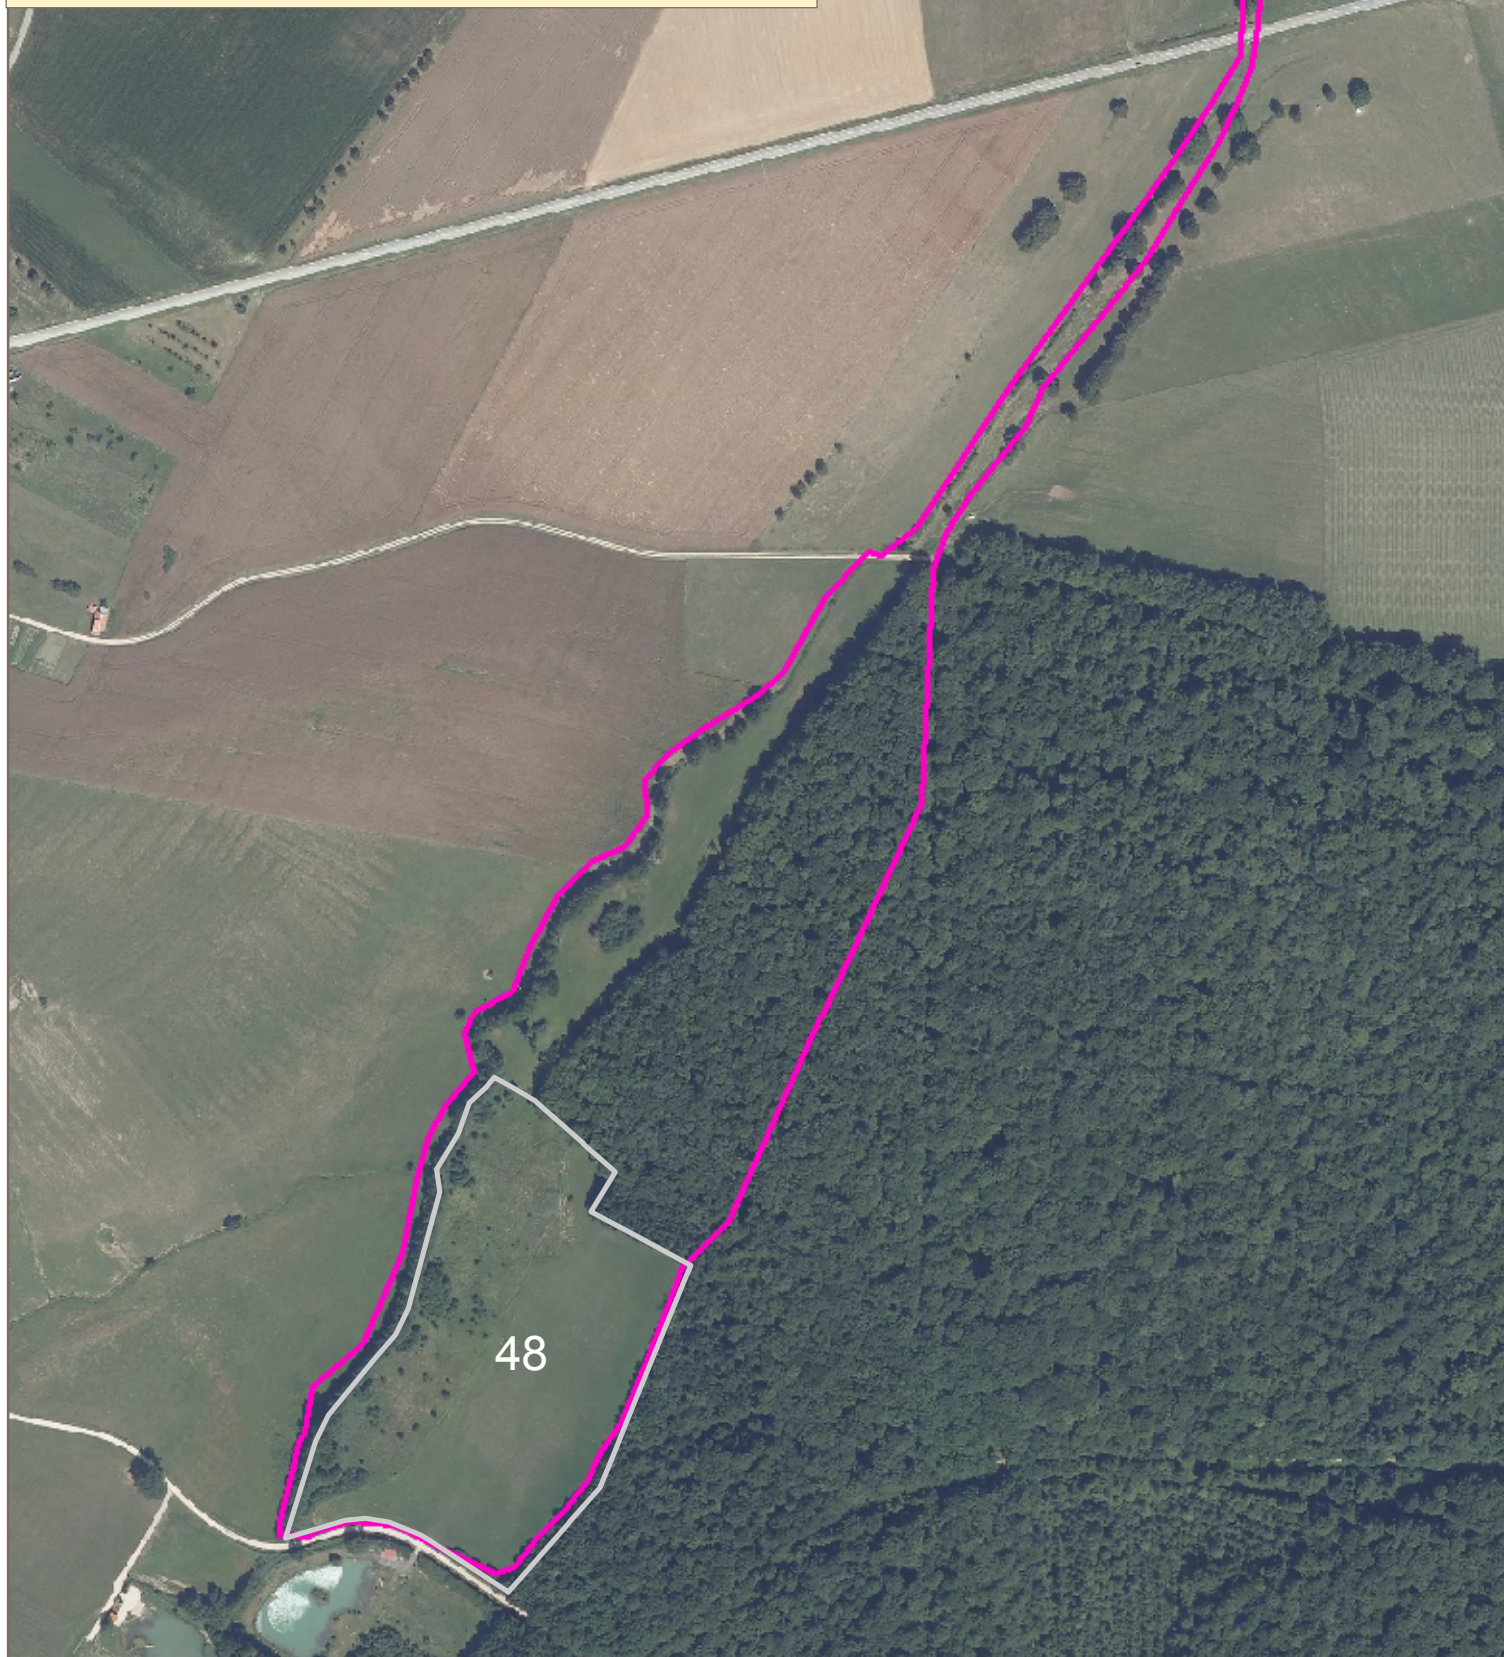

Cartographie du parcellaire cadastral

Légende

-  Parcelle cadastrale
-  Périmètre ENS88

1:4 500

Fond de carte : © I.G.N. Orthophotos 2010  
Conception et réalisation : C. Thuiller - juillet 2014